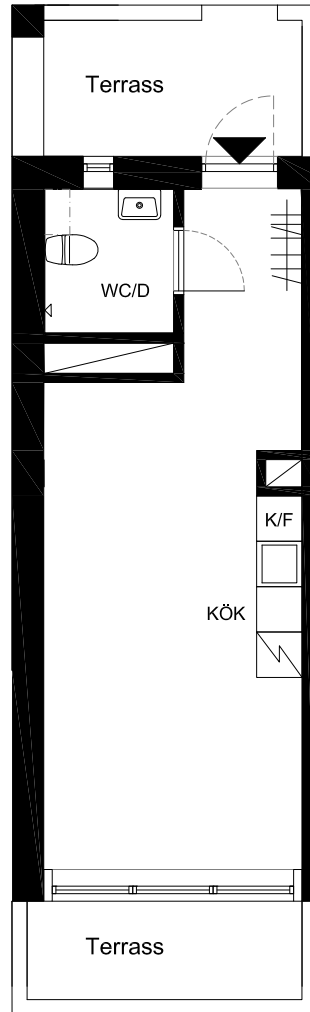

Lägenhet 10
1 Rok. 29,8m² BOA m²
samt 10,8m² Terrass

METER

SKALA 1:100

FÖRKLARINGAR

Kyl/Frys

Klädstång

Plats för tvättpelare

FRansk balkong

Plan 1

BERG THORNTON ARKITEKTER AB

Handlgen är preliminär, revideringar pga byggtkniska och andra anledningar kan förekomma.