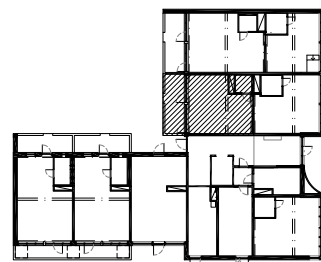

BERG THORNTON ARKITEKTER AB

Handlgen är preliminär, revideringar pga byggtkniska och andra anledningar kan förekomma.