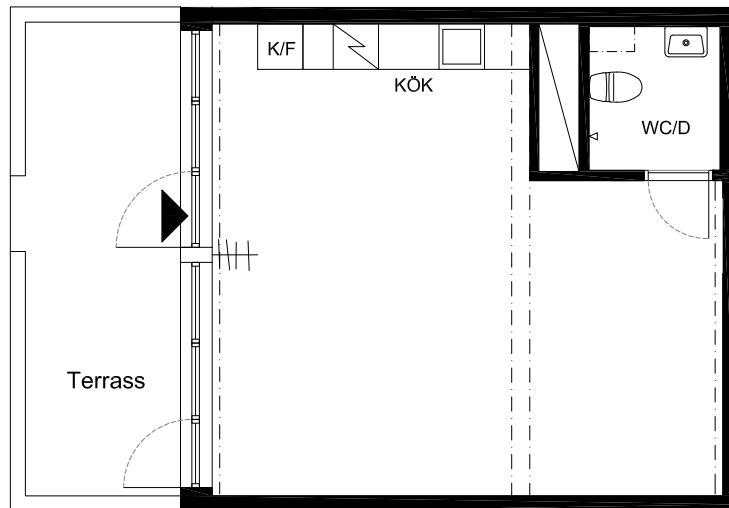

Lägenhet 11
 1 Rok. 41,4m² BOA + 41,4m² byggbar loftvåning
 samt 12,8m² Terrass

FÖRKLARINGAR

- K/F Kyl/Frys
- TP Plats för tvättpelare
- Klädstäng
- FR. Fransk balkong

Plan 2
 (primärbalkar för
 möjligt loft)