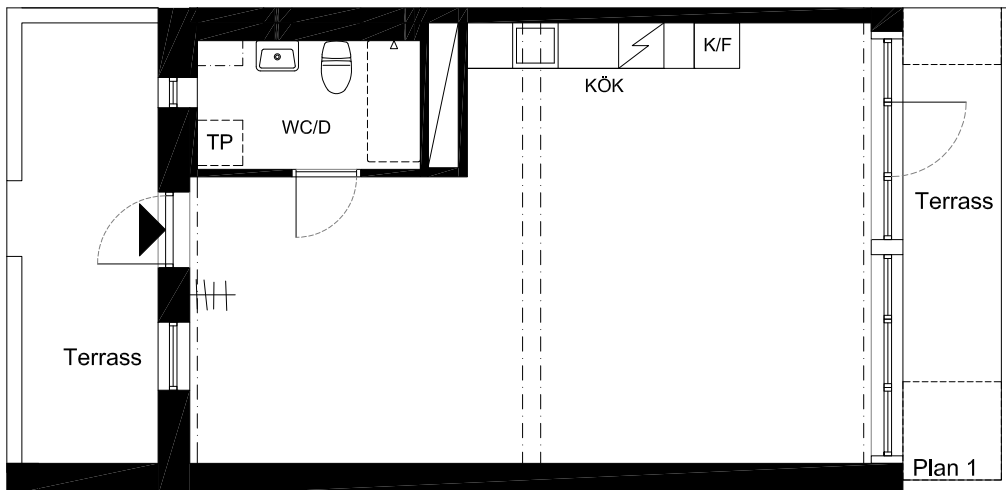

Lägenhet 14
 1 Rok. 52,1m² BOA + 52,7m² byggbar loftvåning
 samt 18,5m² Terrass

METER

SKALA 1:100

FÖRKLARINGAR

- K/F Kyl/Frys
- TP Plats för tvättpelare
- Klädstäng
- FR. Fransk balkong

Plan 2
 (primärbalkar för
 möjligt loft)