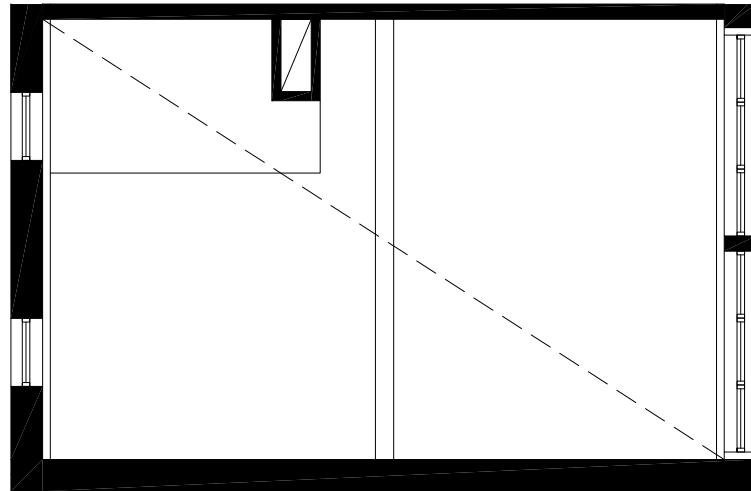

Lägenhet 14
 1 Rok. 52,1m² BOA + 52,7m² byggbar loftvåning
 samt 18,5m² Terrass

METER

SKALA 1:100

FÖRKLARINGAR

- K/F Kyl/Frys
- TP Plats för tvättpelare
- Klädstäng
- FR. Fransk balkong

Plan 2
 (primärbalkar för
 möjligt loft)