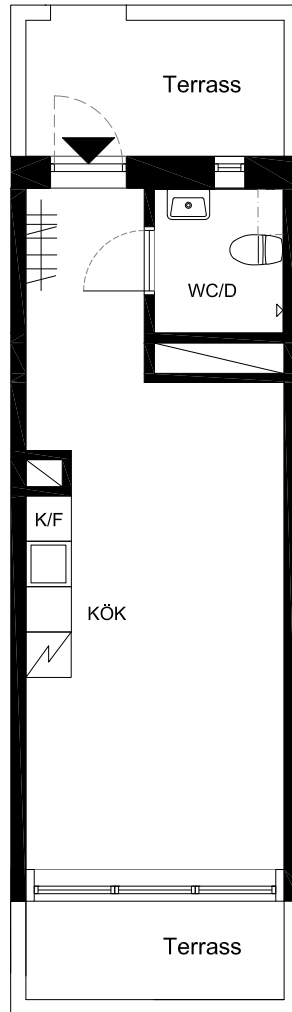

Lägenhet 18
 1 Rok. 29,8m² BOA m²
 samt 10,5m² Terrass

METER

SKALA 1:100

FÖRKLARINGAR

- K/F Kyl/Frys
- TP Plats för tvättpelare
- Klädstäng
- FR. Fransk balkong

Plan 1

BERG THORNTON ARKITEKTER AB

Handlgen är preliminär, revideringar pga byggtkniska och andra anledningar kan förekomma.