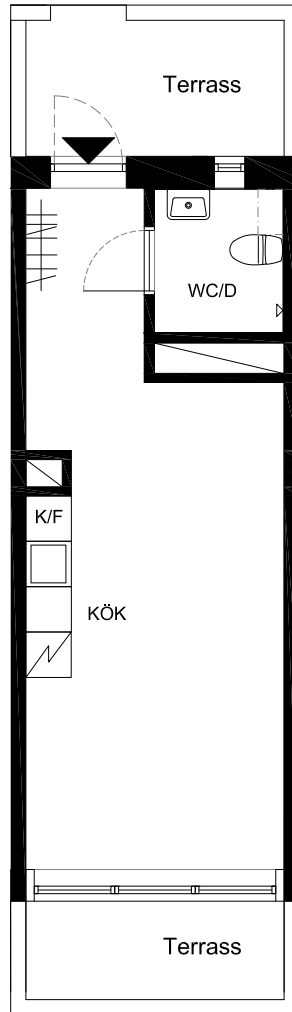

Lägenhet 19
 1 Rok. 29,8m² BOA m²
 samt 10,5m² Terrass

METER

SKALA 1:100

FÖRKLARINGAR

- K/F Kyl/Frys
- TP Plats för tvättpelare
- Klädstäng
- FR. Fransk balkong

Plan 1

BERG THORNTON ARKITEKTER AB

Handlgen är preliminär, revideringar pga byggtkniska och andra anledningar kan förekomma.