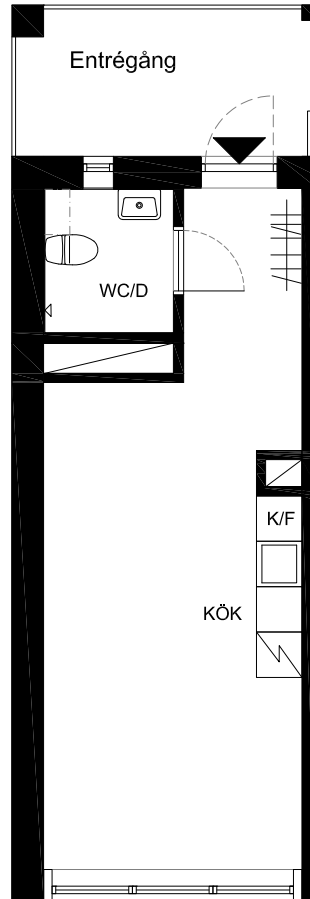

Lägenhet 20  
1 Rok. 29,8m<sup>2</sup> BOA m<sup>2</sup>

METER

SKALA 1:100

FÖRKLARINGAR

- K/F Kyl/Frys  Klädstäng
- TP Plats för tvättpelare FR. Fransk balkong

Plan 2

**BERG THORNTON ARKITEKTER AB**

Handlgen är preliminär, revideringar pga byggtkniska och andra anledningar kan förekomma.