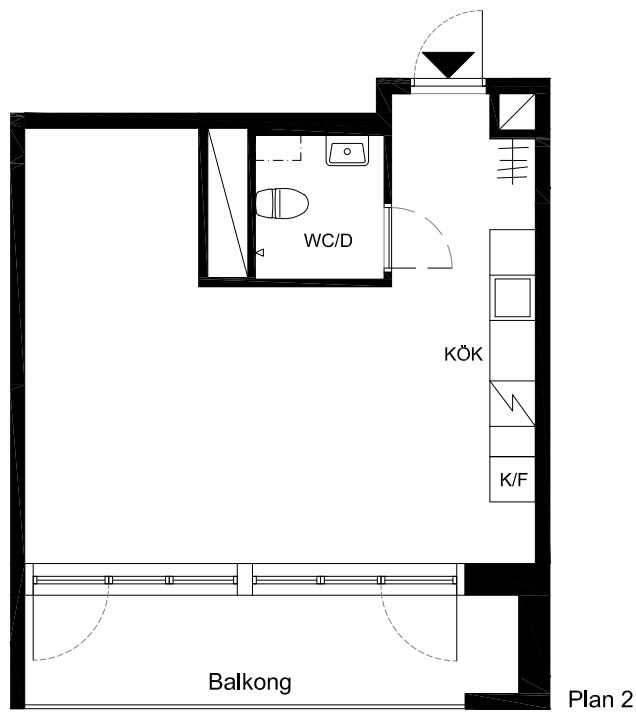

Lägenhet 21
1 Rok. 39,1m² BOA + 9,4m² Balkong

METER

SKALA 1:100

FÖRKLARINGAR

- K/F Kyl/Frys
- TP Plats för tvättpelare
- Klädstäng
- FR. Fransk balkong

BERG THORNTON ARKITEKTER AB

Handlgen är preliminär, revideringar pga byggtkniska och andra anledningar kan förekomma.