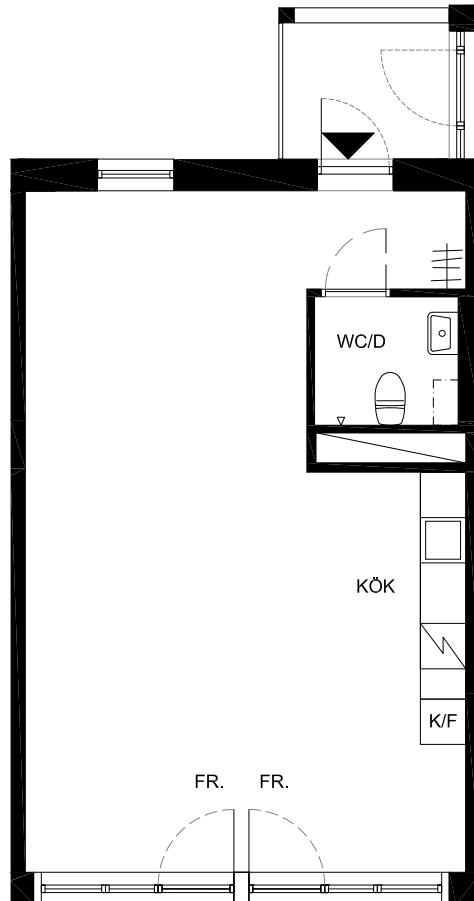

Lägenhet 22
1 Rok. 52m² BOA

METER

SKALA 1:100

FÖRKLARINGAR

- K/F Kyl/Frys Klädstäng
- TP Plats för tvättpelare FR. Fransk balkong

Plan 2

BERG THORNTON ARKITEKTER AB

Handlgen är preliminär, revideringar pga byggtekniska och andra anledningar kan förekomma.