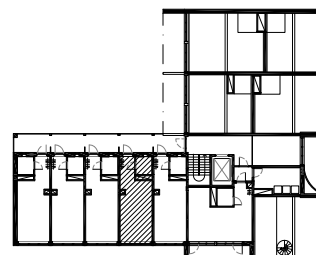

Lägenhet 27
1 Rok. 29,8m² BOA m²

METER

SKALA 1:100

FÖRKLARINGAR

- K/F Kyl/Frys Klädstäng
- TP Plats för tvättpelare FR. Fransk balkong

Plan 2

BERG THORNTON ARKITEKTER AB

Handlgen är preliminär, revideringar pga byggtekniska och andra anledningar kan förekomma.