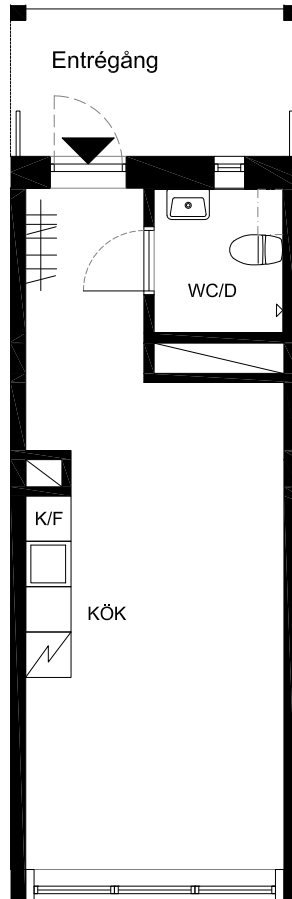

Lägenhet 27
1 Rok. 29,8m² BOA m²

METER

SKALA 1:100

FÖRKLARINGAR

- K/F Kyl/Frys Klädstäng
- TP Plats för tvättpelare FR. Fransk balkong

Plan 2

BERG THORNTON ARKITEKTER AB

Handlgen är preliminär, revideringar pga byggtekniska och andra anledningar kan förekomma.