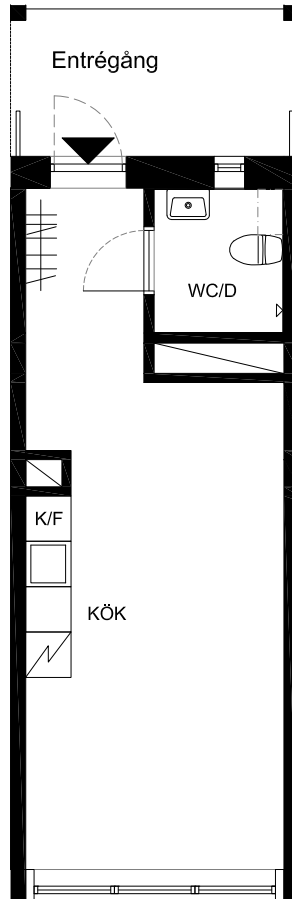

Lägenhet 28
1 Rok. 29,8m² BOA m²

METER

SKALA 1:100

FÖRKLARINGAR

Kyl/Frys

Klädstäng

Plats för tvättpelare

Fransk balkong

Plan 2

BERG THORNTON ARKITEKTER AB

Handlgen är preliminär, revideringar pga byggtekniska och andra anledningar kan förekomma.