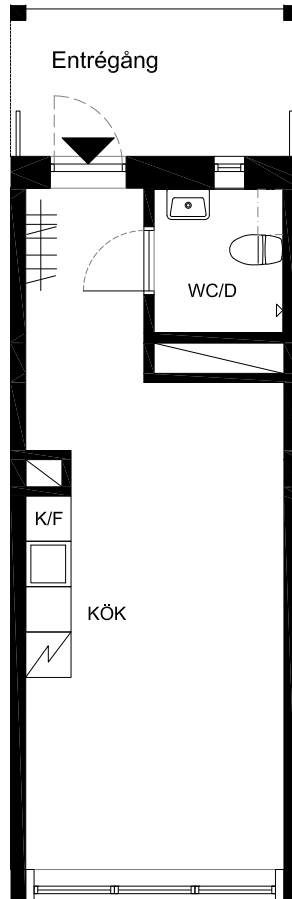

Lägenhet 29
1 Rok. 29,8m² BOA m²

METER

SKALA 1:100

FÖRKLARINGAR

- K/F Kyl/Frys
- Plats för tvättpelare
- Klädstång
- FR. Fransk balkong

Plan 2

BERG THORNTON ARKITEKTER AB

Handlgen är preliminär, revideringar pga byggtkniska och andra anledningar kan förekomma.