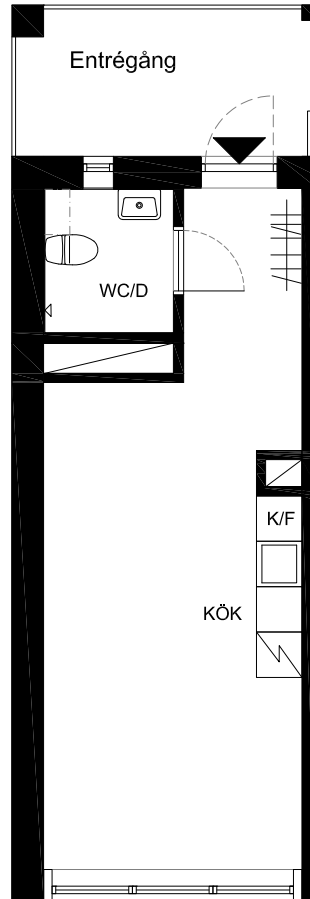

Lägenhet 30
1 Rok. 29,8m² BOA m²

METER

SKALA 1:100

FÖRKLARINGAR

- K/F Kyl/Frys
- TP Plats för tvättpelare
- Klädstäng
- FR. Fransk balkong

Plan 3

BERG THORNTON ARKITEKTER AB

Handlgen är preliminär, revideringar pga byggtekniska och andra anledningar kan förekomma.