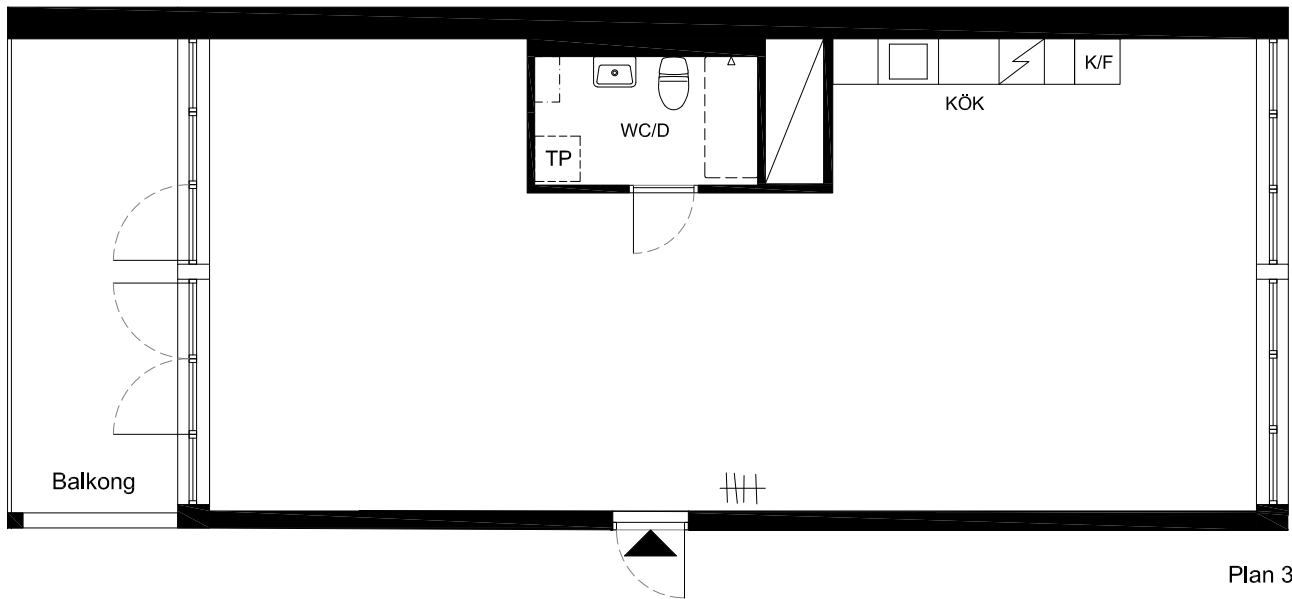

Lägenhet 32
1 Rok. 84,7m² BOA + 14,1m² Balkong

FÖRKLARINGAR

- K/F Kyl/Frys
- TP Plats för tvättpelare
- Klädstång
- FR. Fransk balkong

BERG THORNTON ARKITEKTER AB

Handlgen är preliminär, revideringar pga byggtekniska och andra anledningar kan förekomma.