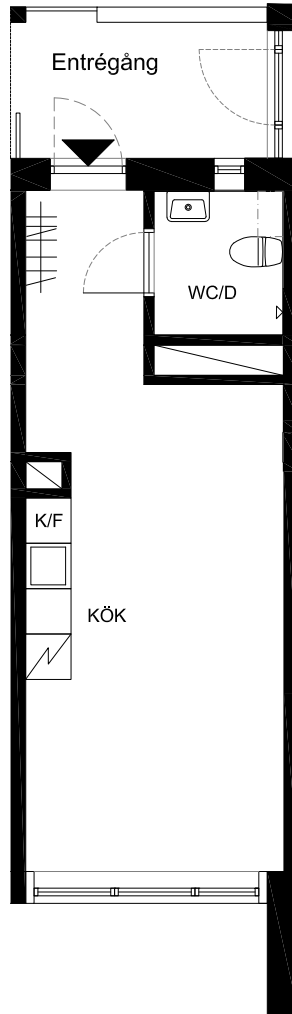

Lägenhet 36
1 Rok. 29,8m² BOA m²

METER

SKALA 1:100

FÖRKLARINGAR

- K/F Kyl/Frys
- Plats för tvättpelare
- Klädstång
- FR. Fransk balkong

Plan 3

BERG THORNTON ARKITEKTER AB

Handlgen är preliminär, revideringar pga byggtekniska och andra anledningar kan förekomma.