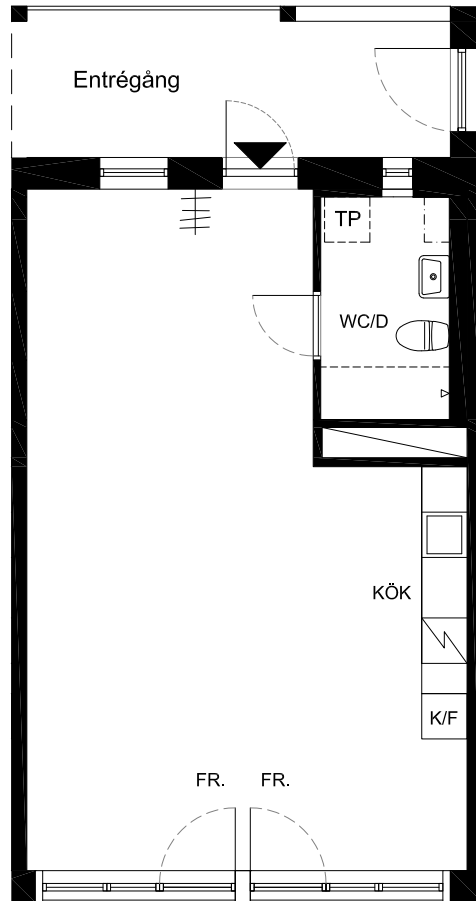

Lägenhet 36
1 Rok. 51,3m² BOA

METER

SKALA 1:100

FÖRKLARINGAR

Kyl/Frys

Klädstäng

Plats för tvättpelare

Fransk balkong