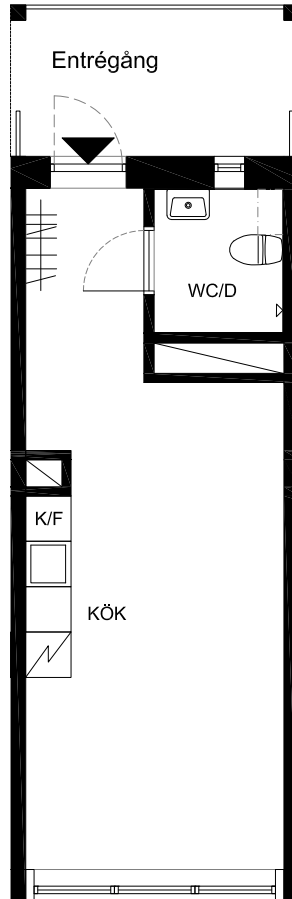

Lägenhet 37  
1 Rok. 29,8m<sup>2</sup> BOA m<sup>2</sup>

METER

SKALA 1:100

FÖRKLARINGAR

K/F

Kyl/Frys

Klädstång

TP

Plats för tvättpelare

FR.

Fransk balkong

Plan 3

BERG THORNTON ARKITEKTER AB

Handlgen är preliminär, revideringar pga byggtekniska och andra anledningar kan förekomma.