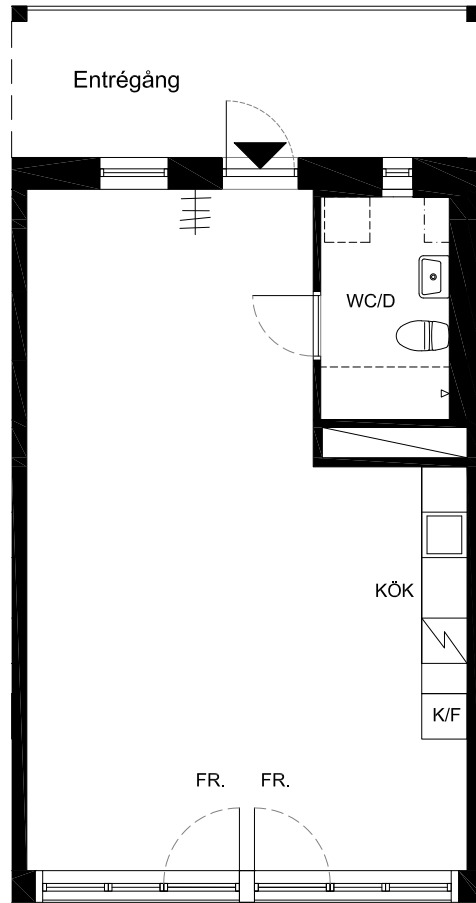

**Lägenhet 37**  
1 Rok. 51,4 m<sup>2</sup> BOA

**FÖRKLARINGAR**

- K/F Kyl/Frys
- TP Plats för tvättpelare
- Klädstäng
- FR. Fransk balkong

Plan 3

**BERG THORNTON ARKITEKTER AB**

Handlgen är preliminär, revideringar pga byggtkniska och andra anledningar kan förekomma.