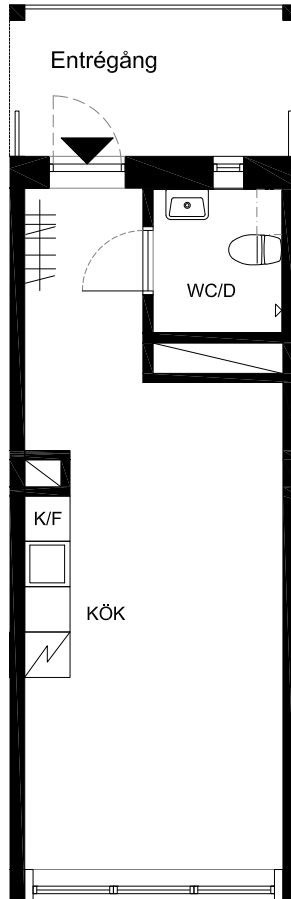

Lägenhet 38
1 Rok. 29,8m² BOA m²

METER

SKALA 1:100

FÖRKLARINGAR

- K/F Kyl/Frys Klädstäng
- TP Plats för tvättpelare FR. Fransk balkong

Plan 3

BERG THORNTON ARKITEKTER AB

Handlgen är preliminär, revideringar pga byggtekniska och andra anledningar kan förekomma.