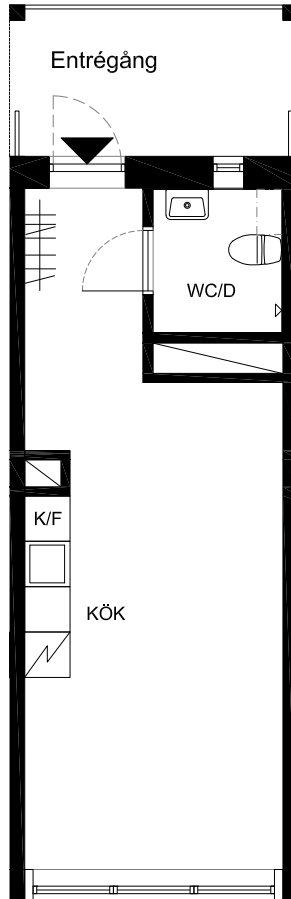

**Lägenhet 39**  
1 Rok. 29,8m<sup>2</sup> BOA m<sup>2</sup>

METER

SKALA 1:100

FÖRKLARINGAR

K/F Kyl/Frys

Klädstång

TP Plats för tvättpelare

FR. Fransk balkong

Plan 3

**BERG THORNTON ARKITEKTER AB**

Handlgen är preliminär, revideringar pga byggtekniska och andra anledningar kan förekomma.