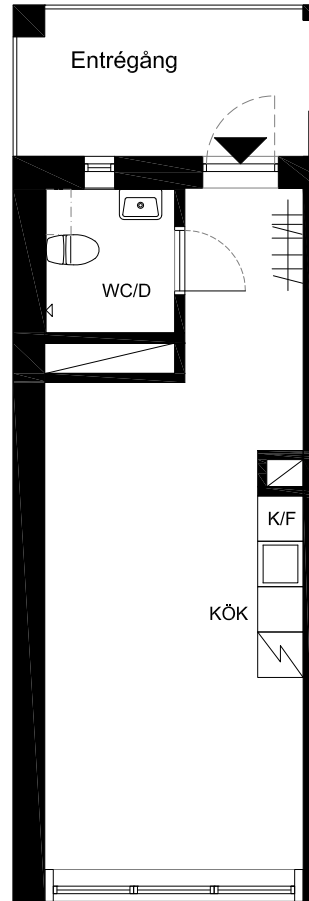

Lägenhet 40
1 Rok. 29,8m² BOA m² + 29,8m² byggbar loftvåning

METER

SKALA 1:100

FÖRKLARINGAR

- K/F Kyl/Frys
- TP Plats för tvättpelare
- Klädstäng
- FR. Fransk balkong

Plan 5

Plan 4

BERG THORNTON ARKITEKTER AB