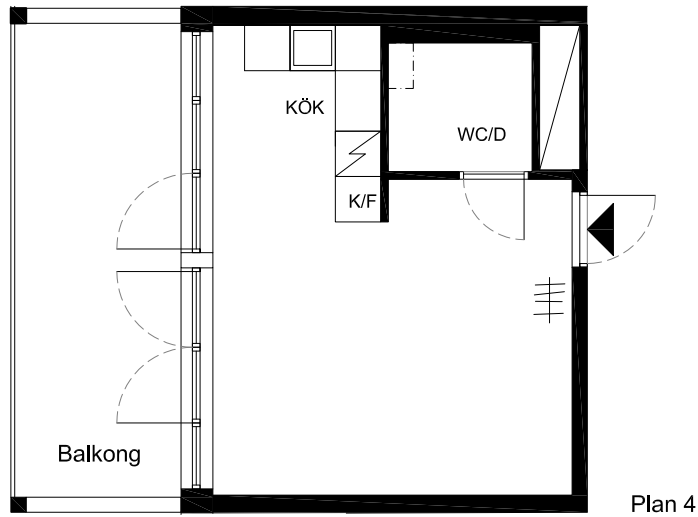

**Lägenhet 41**  
1 Rok. 29m<sup>2</sup> BOA + 14,1m<sup>2</sup> Balkong

**FÖRKLARINGAR**

- K/F Kyl/Frys
- TP Plats för tvättpelare
- Klädstång Klädstång
- FR. Fransk balkong

**BERG THORNTON ARKITEKTER AB**