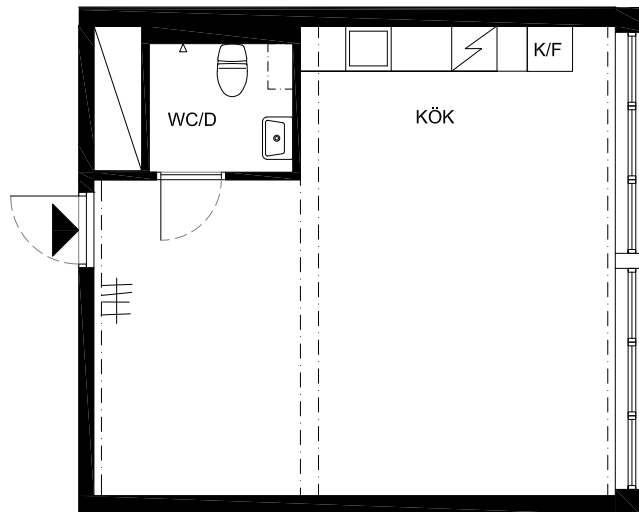

**Lägenhet 43**  
1 Rok. 40,9m<sup>2</sup> BOA + 41,3m<sup>2</sup> byggbar loftvåning

**FÖRKLARINGAR**

- K/F Kyl/Frys
- TP Plats för tvättpelare
- Klädstäng
- FR. Fransk balkong

Plan 5  
(primärbalkar för möjligt loft)

Plan 4