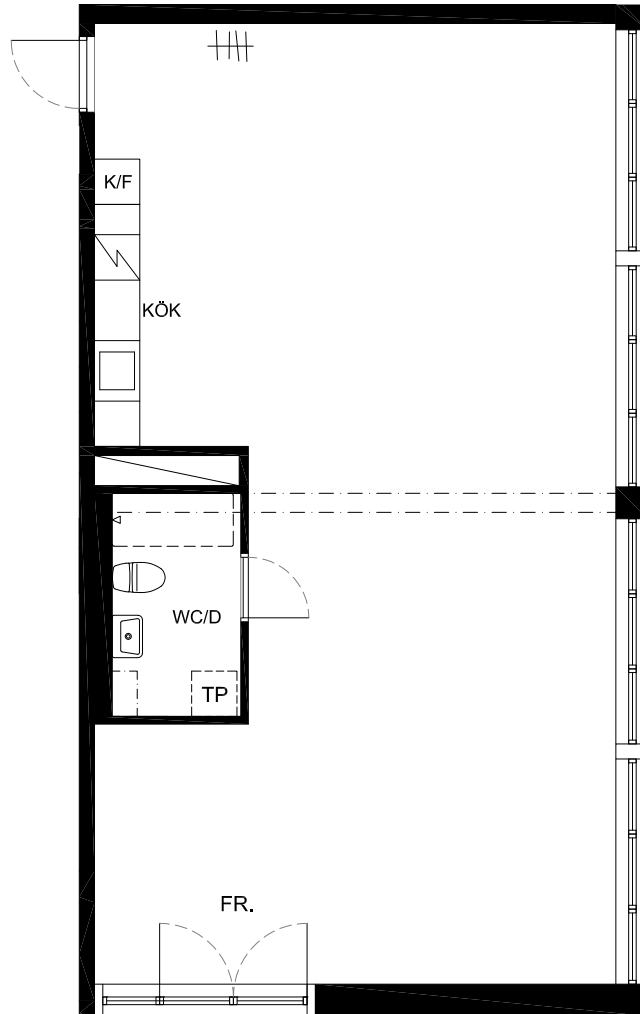

Lägenhet 44
1 Rok. 86,1m² BOA

FÖRKLARINGAR

- K/F Kyl/Frys
- Klädstäng
- TP Plats för tvättpelare
- FR. Fransk balkong

Plan 4