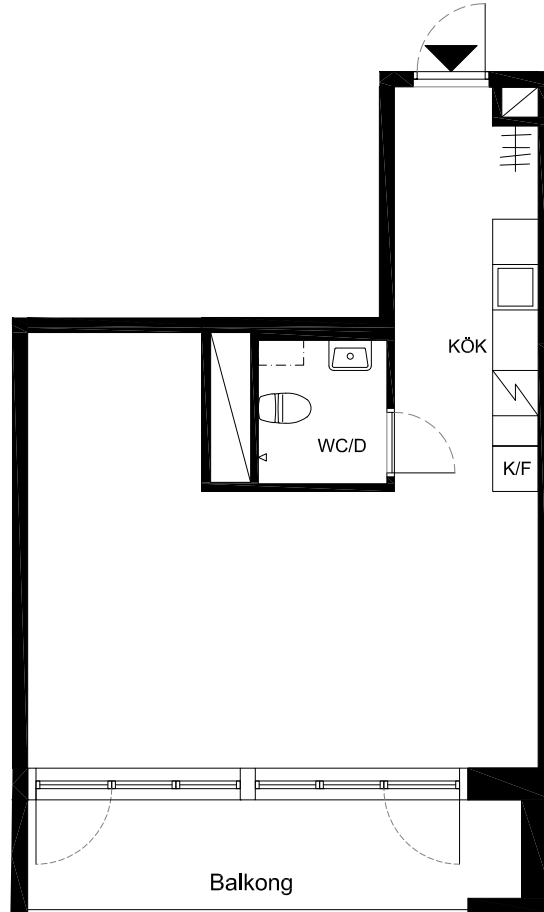

**Lägenhet 45**  
1 Rok. 44,1m<sup>2</sup> BOA + 9,4m<sup>2</sup> Balkong

**FÖRKLARINGAR**

- K/F Kyl/Frys
- TP Plats för tvättpelare
- Klädstäng
- FR. Fransk balkong

**BERG THORNTON ARKITEKTER AB**

Handlgen är preliminär, revideringar pga byggtkniska och andra anledningar kan förekomma.