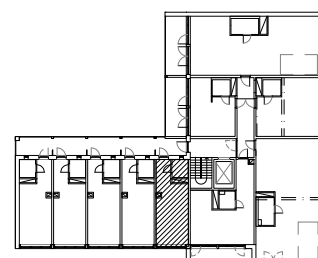

Lägenhet 46
1 Rok. 29,8m² BOA m² + 29,8m² byggbar loftvåning

METER

SKALA 1:100

FÖRKLARINGAR

- K/F Kyl/Frys
- TP Plats för tvättpelare
- Klädstång
- FR. Fransk balkong

Plan 5

Plan 4

BERG THORNTON ARKITEKTER AB