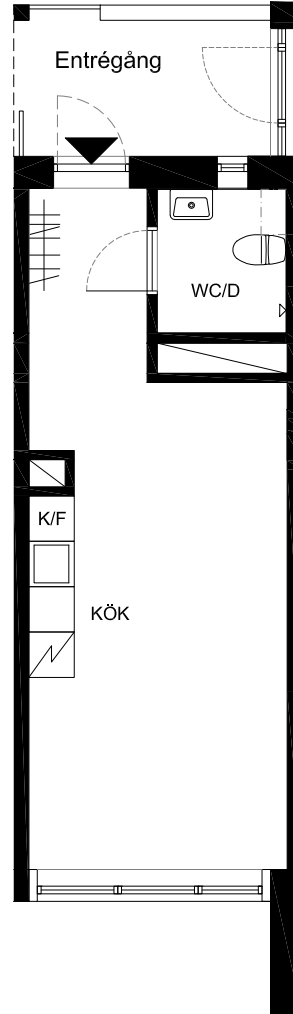

Lägenhet 46
1 Rok. 29,8m² BOA m² + 29,8m² byggbar loftvåning

METER

SKALA 1:100

FÖRKLARINGAR

- K/F Kyl/Frys
- TP Plats för tvättpelare
- Klädstång
- FR. Fransk balkong

Plan 5

Plan 4

BERG THORNTON ARKITEKTER AB