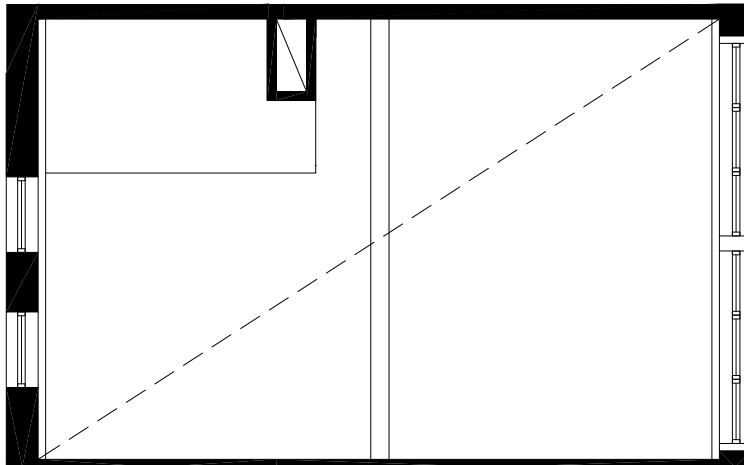

Lägenhet 46
1 Rok. 51,3m² BOA + 52,6m² byggbar loftvåning

METER

FÖRKLARINGAR

- K/F Kyl/Frys
- TP Plats för tvättpelare
- Klädstäng
- FR. Fransk balkong

Plan 5
(primärbalkar för möjligt loft)

Plan 4

BERG THORNTON ARKITEKTER AB