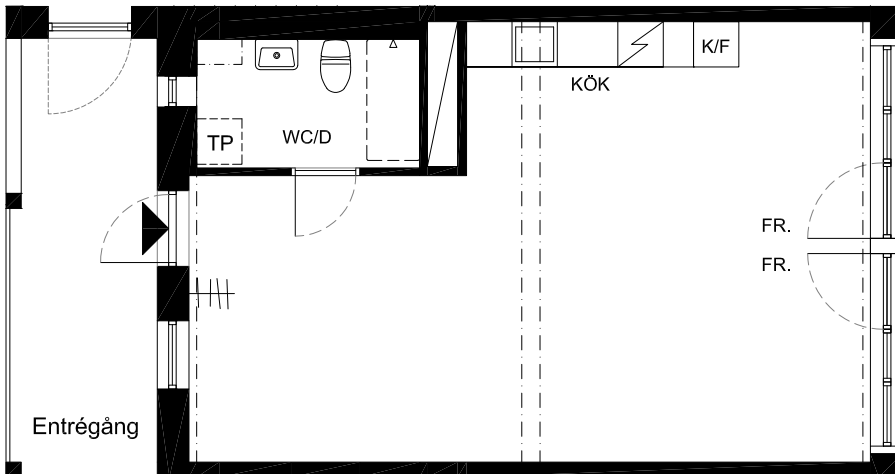

Lägenhet 46
1 Rok. 51,3m² BOA + 52,6m² byggbar loftvåning

METER

FÖRKLARINGAR

- K/F Kyl/Frys
- TP Plats för tvättpelare
- Klädstäng
- FR. Fransk balkong

Plan 5
(primärbalkar för möjligt loft)

Plan 4

BERG THORNTON ARKITEKTER AB