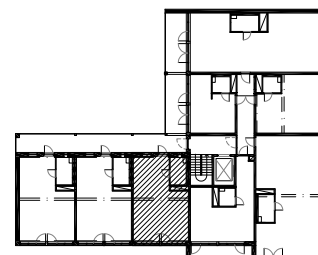

Lägenhet 46
1 Rok. 51,3m² BOA + 52,6m² byggbar loftvåning

METER

FÖRKLARINGAR

- K/F Kyl/Frys
- TP Plats för tvättpelare
- Klädstäng
- FR. Fransk balkong

Plan 5
(primärbalkar för möjligt loft)

Plan 4

BERG THORNTON ARKITEKTER AB