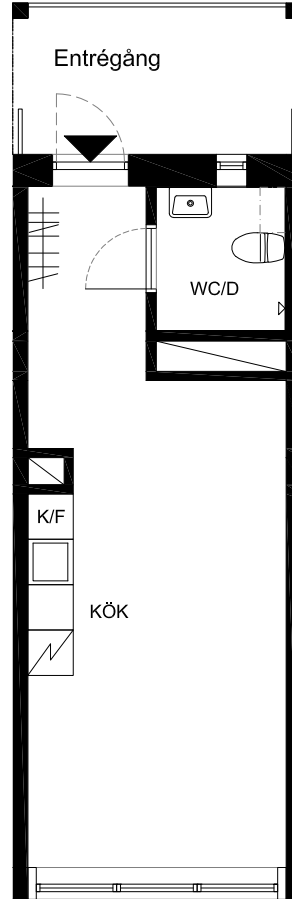

**Lägenhet 47**  
1 Rok. 29,8m<sup>2</sup> BOA m<sup>2</sup> + 29,8m<sup>2</sup> byggbar loftvåning

**FÖRKLARINGAR**

- K/F Kyl/Frys
- TP Plats för tvättpelare
- Klädstäng
- FR. Fransk balkong

Plan 5

Plan 4