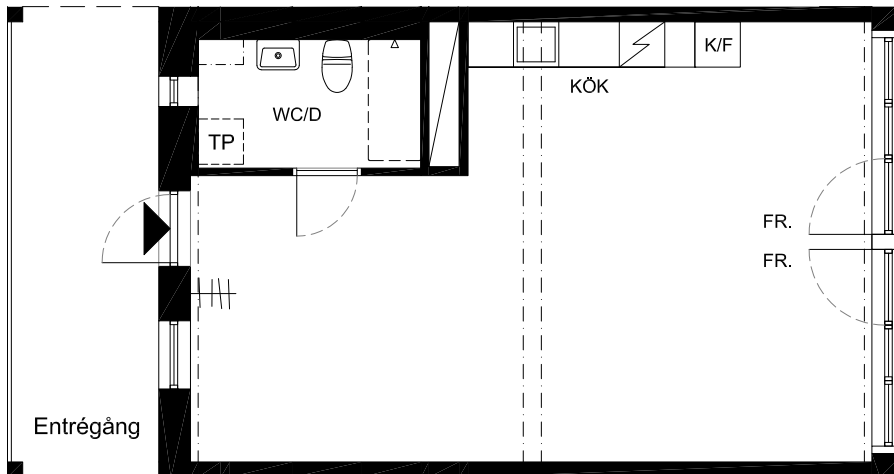

Lägenhet 47
1 Rok. 51,4m² BOA + 52,7m² byggbar loftvåning

FÖRKLARINGAR

- K/F Kyl/Frys
- TP Plats för tvättpelare
- Klädstång
- FR. Fransk balkong

Plan 5
(primärbalkar för
möjligt loft)

Plan 4