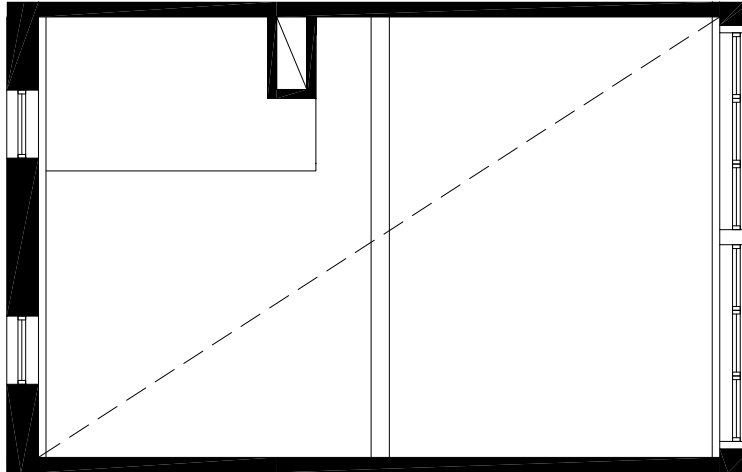

Lägenhet 47
1 Rok. 51,4m² BOA + 52,7m² byggbar loftvåning

FÖRKLARINGAR

- K/F Kyl/Frys
- TP Plats för tvättpelare
- Klädstång
- FR. Fransk balkong

Plan 5
(primärbalkar för
möjligt loft)

Plan 4