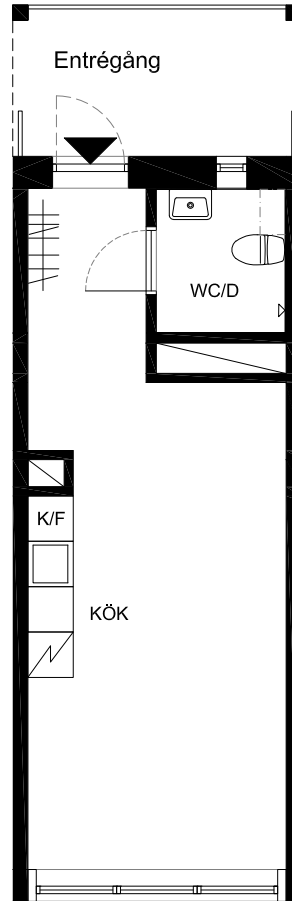

Lägenhet 48
1 Rok. 29,8m² BOA m² + 29,8m² byggbar loftvåning

FÖRKLARINGAR

- K/F Kyl/Frys
- TP Plats för tvättpelare
- Klädstäng
- FR. Fransk balkong

Plan 5

Plan 4