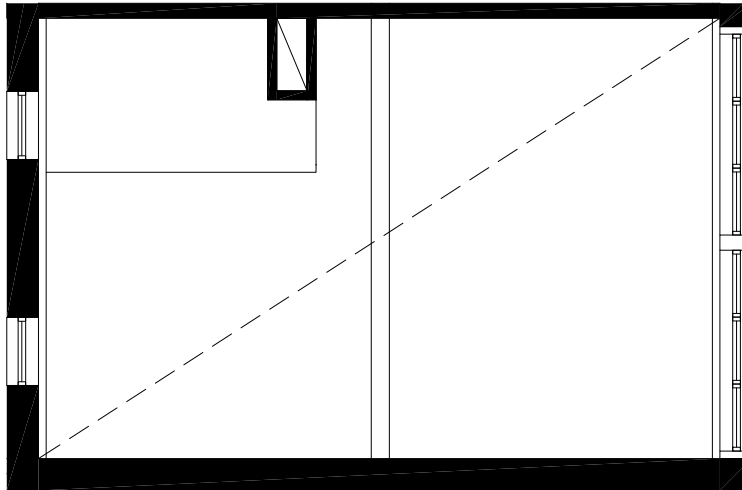

Lägenhet 48
1 Rok. 51,4m² BOA + 52,7m² byggbar loftvåning

METER

SKALA 1:100

FÖRKLARINGAR

- K/F Kyl/Frys
- TP Plats för tvättpelare
- Klädstång
- FR. Fransk balkong

Plan 5
(primärbalkar för
möjligt loft)

Plan 4