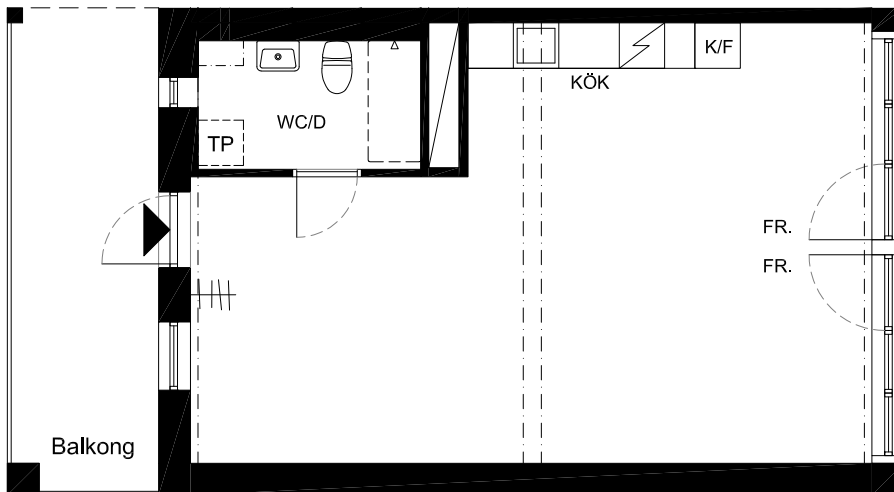

Lägenhet 48
1 Rok. 51,4m² BOA + 52,7m² byggbar loftvåning

METER

SKALA 1:100

FÖRKLARINGAR

- K/F Kyl/Frys
- TP Plats för tvättpelare
- Klädstång
- FR. Fransk balkong

Plan 5
(primärbalkar för
möjligt loft)

Plan 4