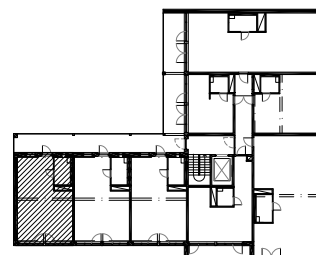

Lägenhet 48
1 Rok. 51,4m² BOA + 52,7m² byggbar loftvåning

METER

SKALA 1:100

FÖRKLARINGAR

- K/F Kyl/Frys
- TP Plats för tvättpelare
- Klädstång
- FR. Fransk balkong

Plan 5
(primärbalkar för
möjligt loft)

Plan 4