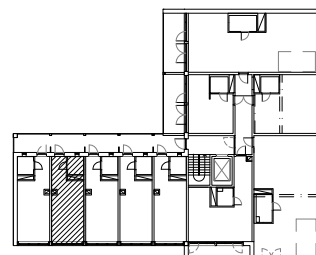

BERG THORNTON ARKITEKTER AB

Handlgen är preliminär, revideringar pga byggtkniska och andra anledningar kan förekomma.