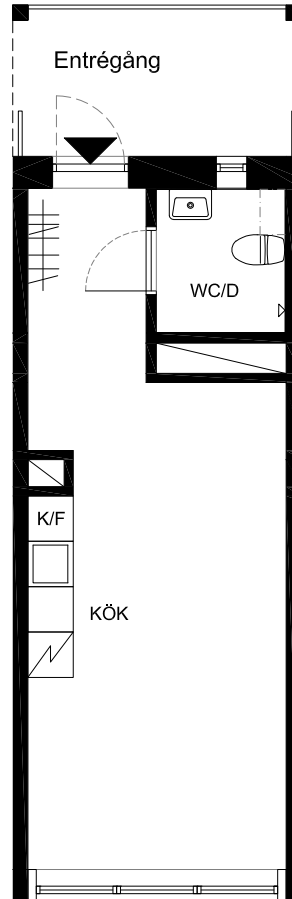

**Lägenhet 49**  
1 Rok. 29,8m<sup>2</sup> BOA m<sup>2</sup> + 29,8m<sup>2</sup> byggbar loftvåning

METER

SKALA 1:100

**FÖRKLARINGAR**

- K/F Kyl/Frys
- TP Plats för tvättpelare
- Klädstång
- FR. Fransk balkong

Plan 5

Plan 4

**BERG THORNTON ARKITEKTER AB**

Handlgen är preliminär, revideringar pga byggtkniska och andra anledningar kan förekomma.