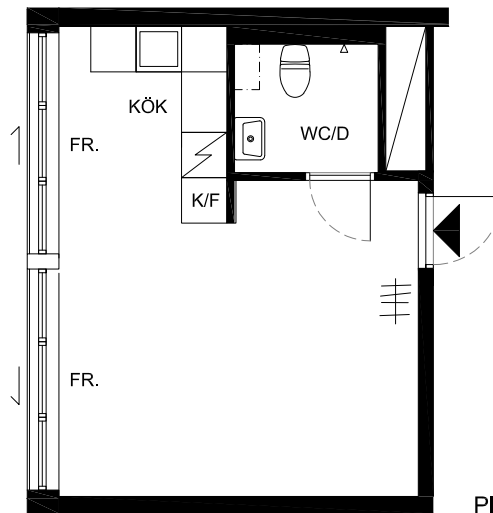

Lägenhet 51
1 Rok. 29m² BOA

METER

SKALA 1:100

FÖRKLARINGAR

Kyl/Frys

Klädstång

Plats för tvättpelare

FR. Fransk balkong