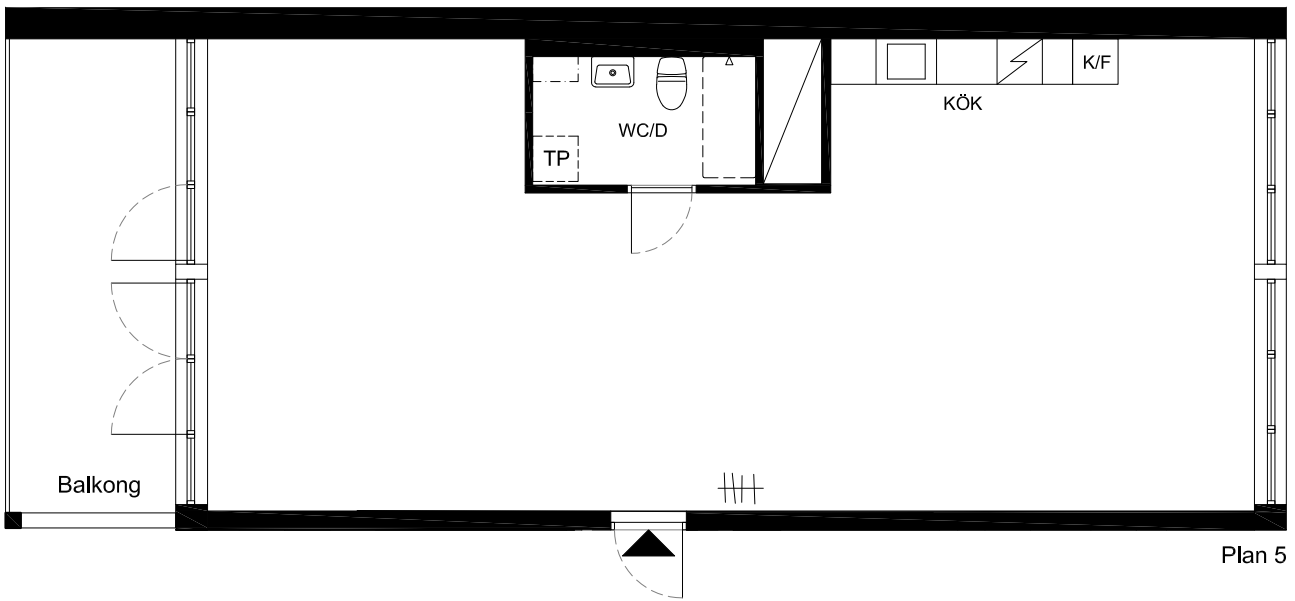

Lägenhet 52
1 Rok. 84,7m² BOA + 14,1m² Balkong

FÖRKLARINGAR

- K/F Kyl/Frys Klädstäng
- TP Plats för tvättpelare FR. Fransk balkong

BERG THORNTON ARKITEKTER AB

Handlign är preliminär, revideringar pga byggtekniska och andra anledningar kan förekomma.