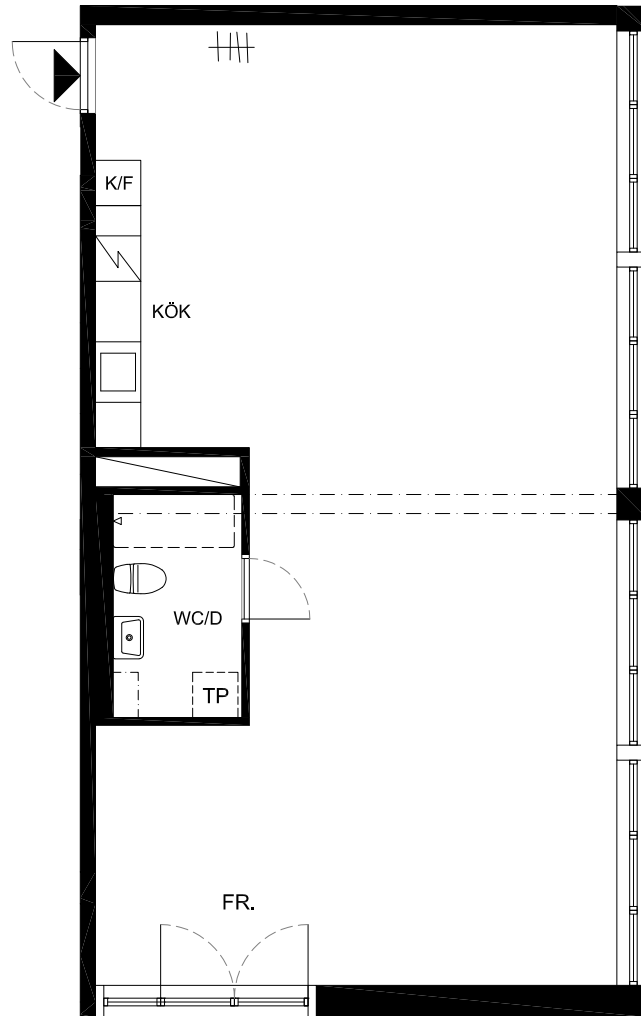

**Lägenhet 54**  
1 Rok. 86,1m<sup>2</sup> BOA

**FÖRKLARINGAR**

- K/F Kyl/Frys
- TP Plats för tvättpelare
- Klädstäng
- FR. Fransk balkong

Plan 5

**BERG THORNTON ARKITEKTER AB**

Handlgen är preliminär, revideringar pga byggtkniska och andra anledningar kan förekomma.