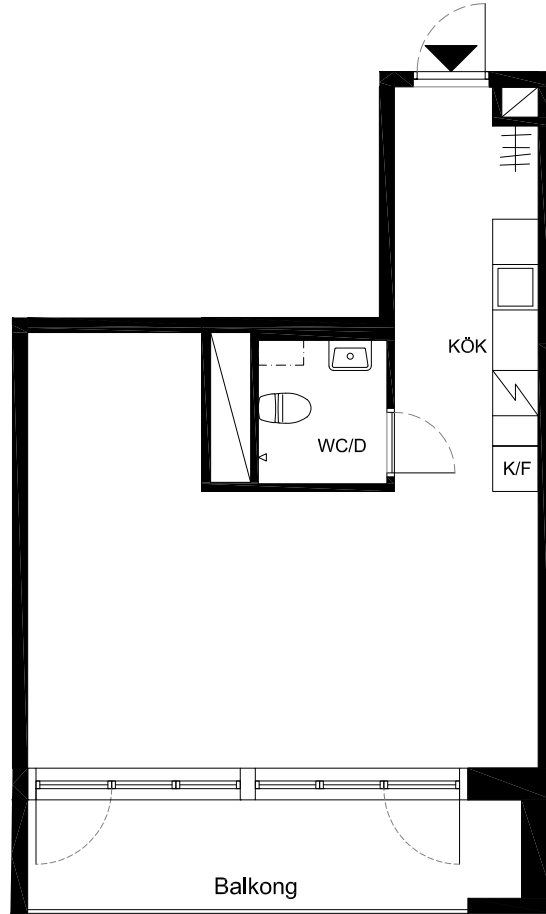

Lägenhet 55
1 Rok. 44,1m² BOA + 9,4m² Balkong

FÖRKLARINGAR

- K/F Kyl/Frys
- TP Plats för tvättpelare
- Klädstäng
- FR. Fransk balkong

Plan 5

BERG THORNTON ARKITEKTER AB

Handlgen är preliminär, revideringar pga byggtkniska och andra anledningar kan förekomma.