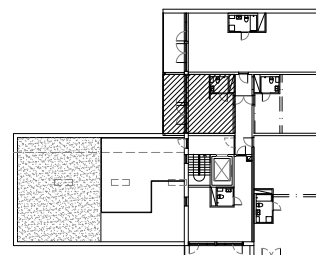

Lägenhet 61
1 Rok. 29m² BOA + 14,1m² Balkong

FÖRKLARINGAR

- K/F Kyl/Frys
- TP Plats för tvättpelare
- Klädstäng
- FR. Fransk balkong

BERG THORNTON ARKITEKTER AB

Handlgen är preliminär, revideringar pga byggtkniska och andra anledningar kan förekomma.