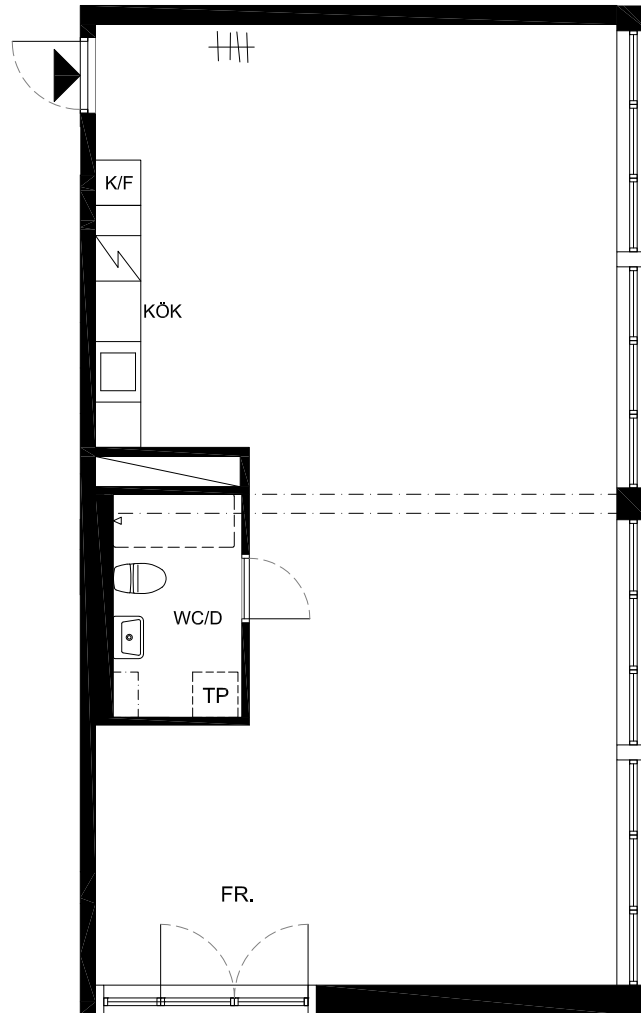

Lägenhet 64
1 Rok. 86,1m² BOA

METER

SKALA 1:100

FÖRKLARINGAR

K/F Kyl/Frys

Klädstång

TP Plats för tvättpelare

FR. Fransk balkong

Plan 6

METER

SKALA 1:100

BERG THORNTON ARKITEKTER AB

Handlgen är preliminär, revideringar pga byggtkniska och andra anledningar kan förekomma.