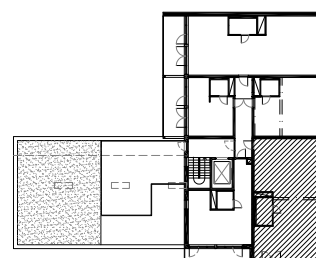

Lägenhet 64
1 Rok. 86,1m² BOA

METER

SKALA 1:100

FÖRKLARINGAR

K/F Kyl/Frys

Klädstång

TP Plats för tvättpelare

FR. Fransk balkong

Plan 6

METER

SKALA 1:100

BERG THORNTON ARKITEKTER AB

Handlgen är preliminär, revideringar pga byggtkniska och andra anledningar kan förekomma.