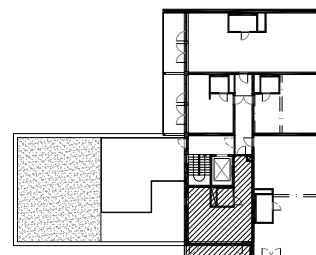

Lägenhet 65
1 Rok. 44,1m² BOA + 9,8m² Balkong

FÖRKLARINGAR

- K/F Kyl/Frys
- TP Plats för tvättpelare
- Klädstäng
- FR. Fransk balkong

Plan 6

BERG THORNTON ARKITEKTER AB

Handlgen är preliminär, revideringar pga byggtkniska och andra anledningar kan förekomma.