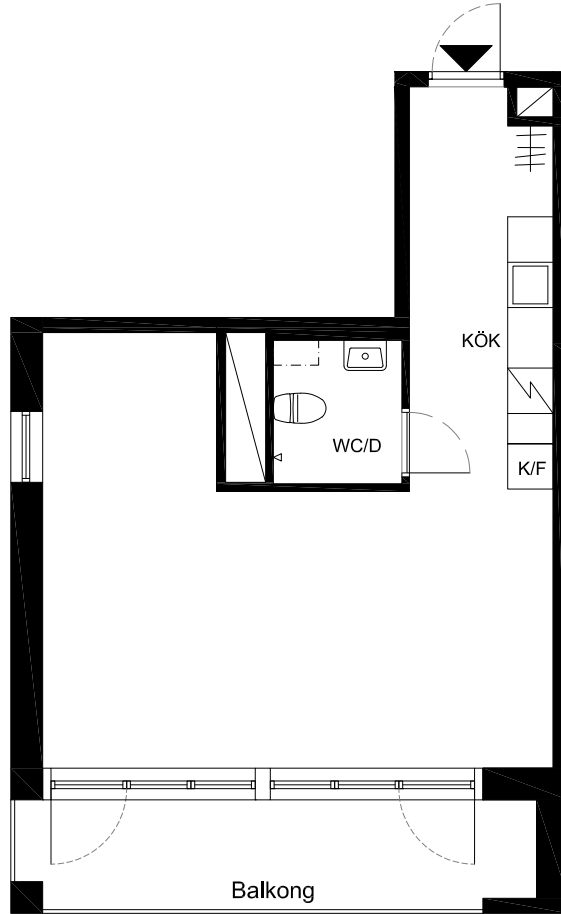

Lägenhet 65
1 Rok. 44,1m² BOA + 9,8m² Balkong

FÖRKLARINGAR

- K/F Kyl/Frys
- TP Plats för tvättpelare
- Klädstäng
- FR. Fransk balkong

Plan 6

BERG THORNTON ARKITEKTER AB

Handlgen är preliminär, revideringar pga byggtkniska och andra anledningar kan förekomma.