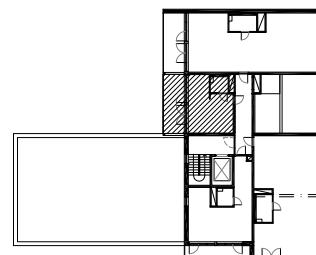

Lägenhet 71
1 Rok. 29m² BOA + 14,1m² Balkong

FÖRKLARINGAR

- K/F Kyl/Frys
- TP Plats för tvättpelare
- Klädstång
- FR. Fransk balkong

BERG THORNTON ARKITEKTER AB

Handlgen är preliminär, revideringar pga byggtkniska och andra anledningar kan förekomma.