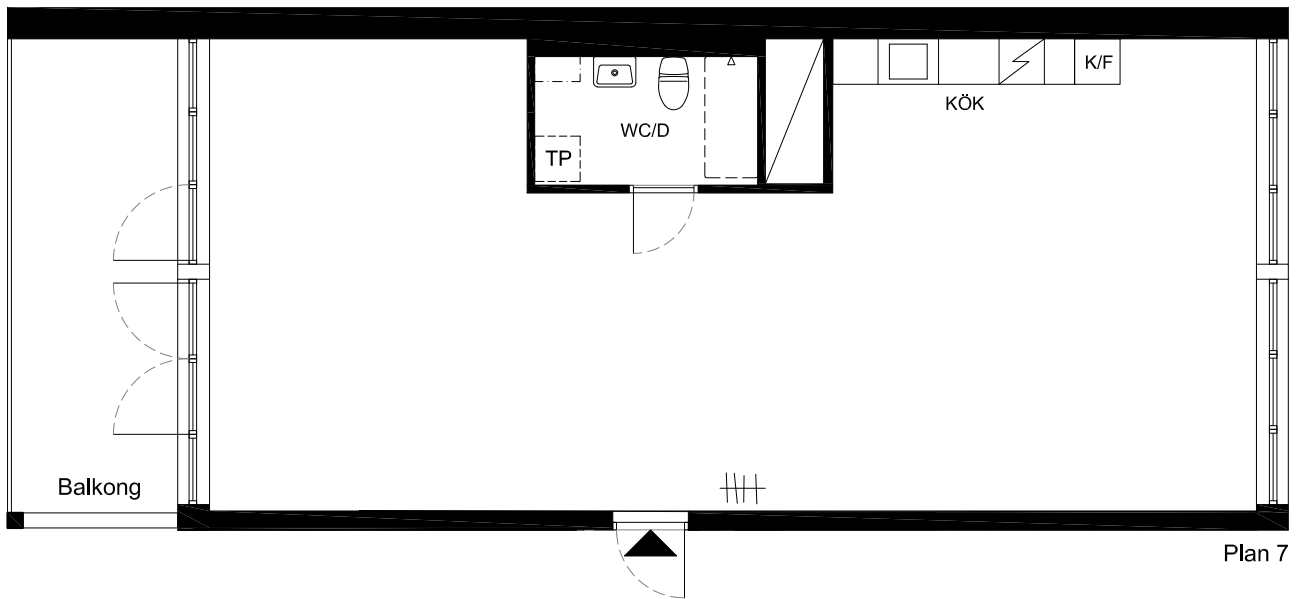

**Lägenhet 72**  
1 Rok. 84,7m<sup>2</sup> BOA + 14,1m<sup>2</sup> Balkong

**FÖRKLARINGAR**

- K/F Kyl/Frys
- TP Plats för tvättpelare
- Klädstång
- FR. Fransk balkong

**BERG THORNTON ARKITEKTER AB**

Handlgen är preliminär, revideringar pga byggtkniska och andra anledningar kan förekomma.