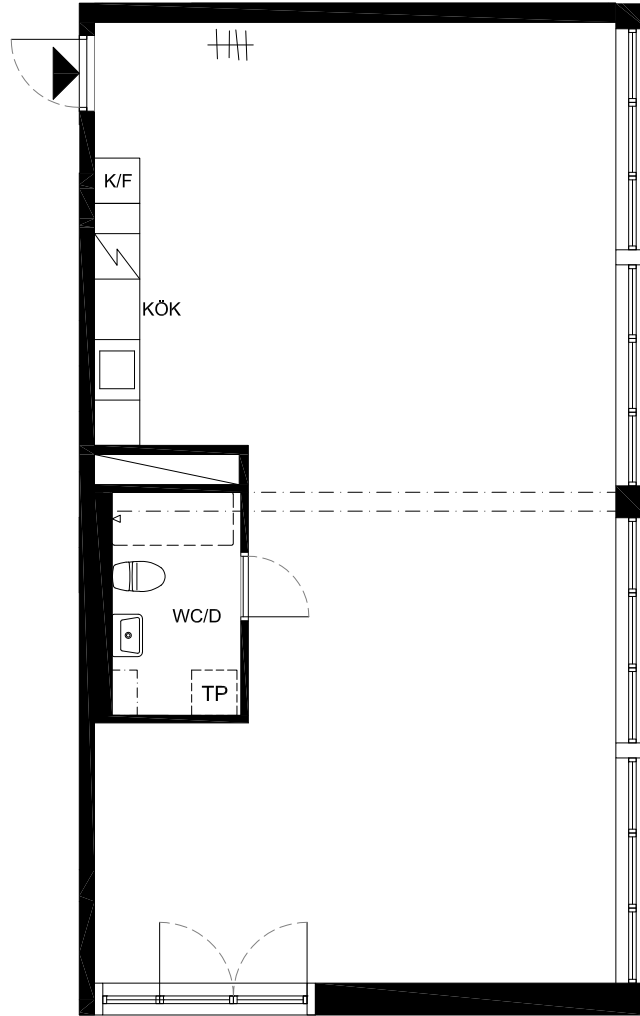

Lägenhet 74
1 Rok. 86,1m² BOA

FÖRKLARINGAR

- K/F Kyl/Frys
- Klädstäng
- TP Plats för tvättpelare
- FR. Fransk balkong

Plan 7