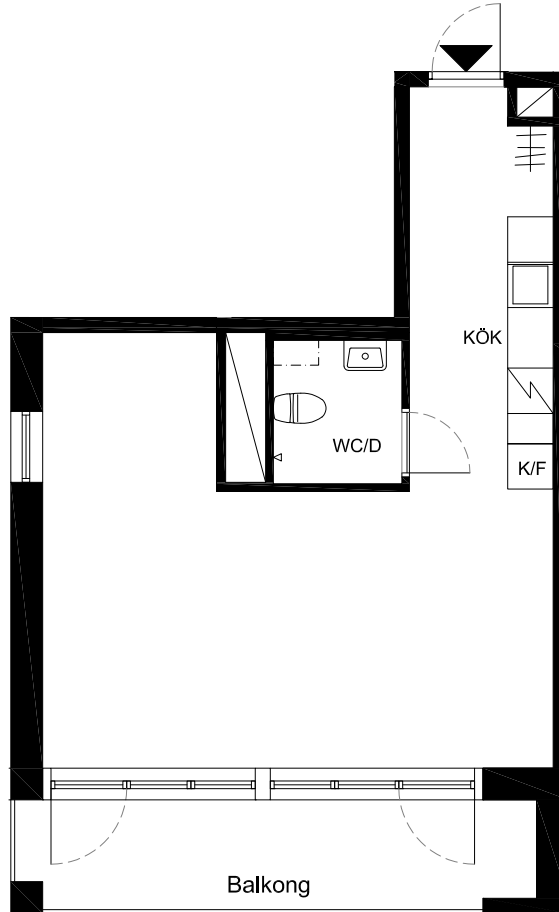

**Lägenhet 75**  
1 Rok. 44,1m<sup>2</sup> BOA + 9,8m<sup>2</sup> Balkong

METER

**FÖRKLARINGAR**

- K/F Kyl/Frys      Klädstäng
- TP Plats för tvättpelare      FR. Fransk balkong

Plan 7

**BERG THORNTON ARKITEKTER AB**