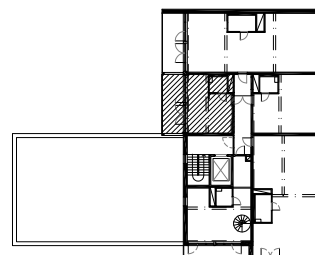

Lägenhet 81
 1 Rok. 29m² BOA + 41m² byggbar loftvåning
 samt 28,2m² Balkong

FÖRKLARINGAR

- K/F Kyl/Frys
- TP Plats för tvättpelare
- FR. Fransk balkong
- Klädstång

Plan 9

Plan 8

BERG THORNTON ARKITEKTER AB