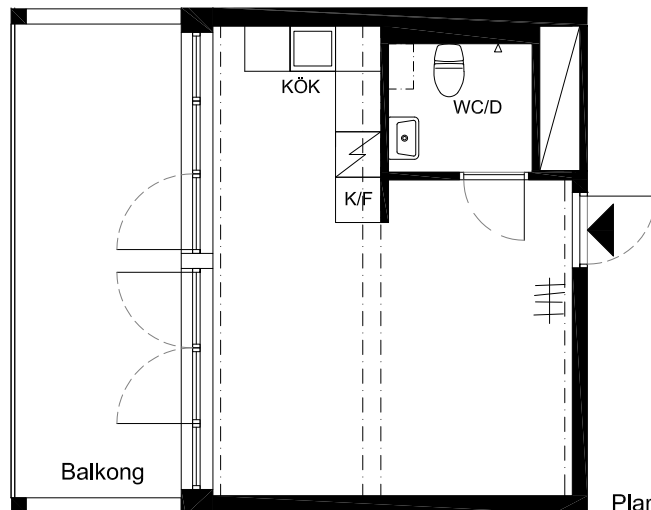

Lägenhet 81
 1 Rok. 29m² BOA + 41m² byggbar loftvåning
 samt 28,2m² Balkong

FÖRKLARINGAR

- K/F Kyl/Frys
- TP Plats för tvättpelare
- FR. Fransk balkong
- Klädstång

Plan 9

Plan 8

BERG THORNTON ARKITEKTER AB