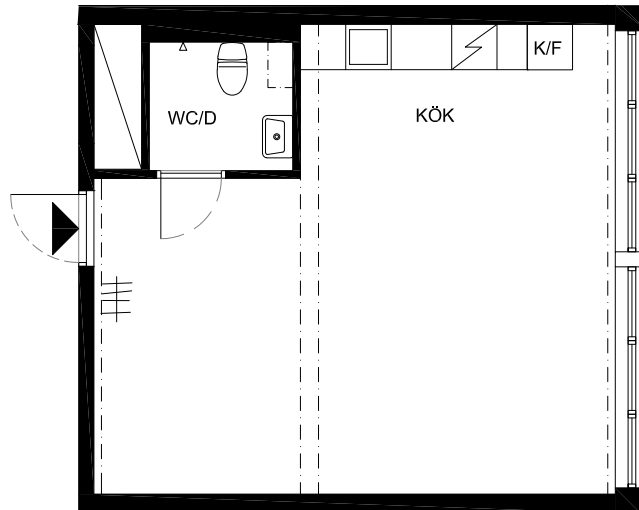

Lägenhet 83
1 Rok. 40,8m² BOA + 41,3m² byggbar loftvåning

FÖRKLARINGAR

- K/F Kyl/Frys
- TP Plats för tvättpelare
- Klädstäng
- FR. Fransk balkong

Plan 9
(primärbalkar för möjligt loft)

Plan 8