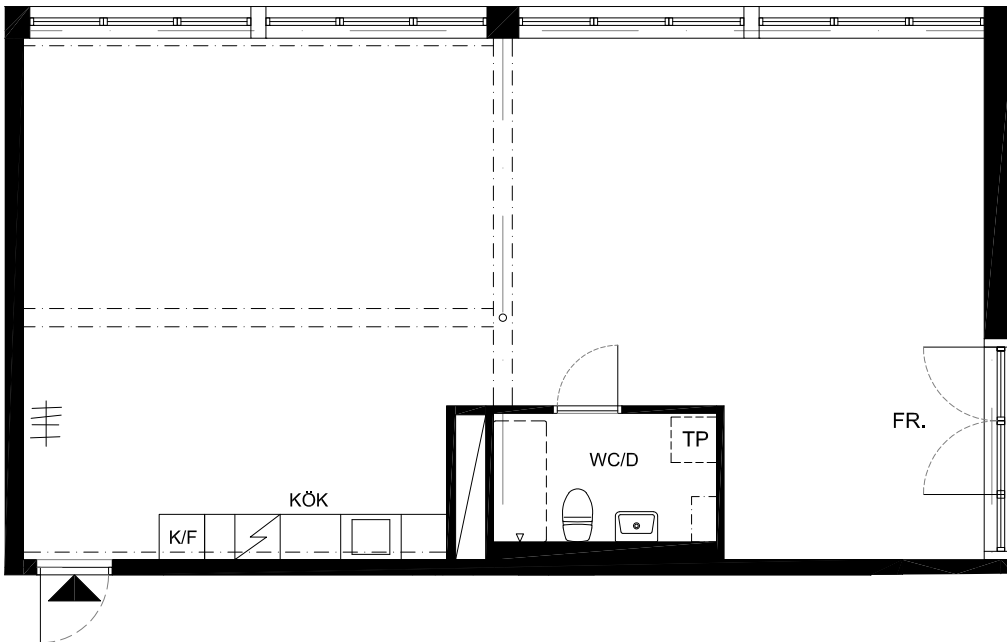

**Lägenhet 84**  
1 Rok. 86,1m<sup>2</sup> BOA + 41,6m<sup>2</sup> byggbar loftvåning

METER

FÖRKLARINGAR

- K/F Kyl/Frys
- TP Plats för tvättpelare
- Klädstäng
- FR. Fransk balkong

Plan 9  
(primärbalkar för möjligt loft)

Plan 8