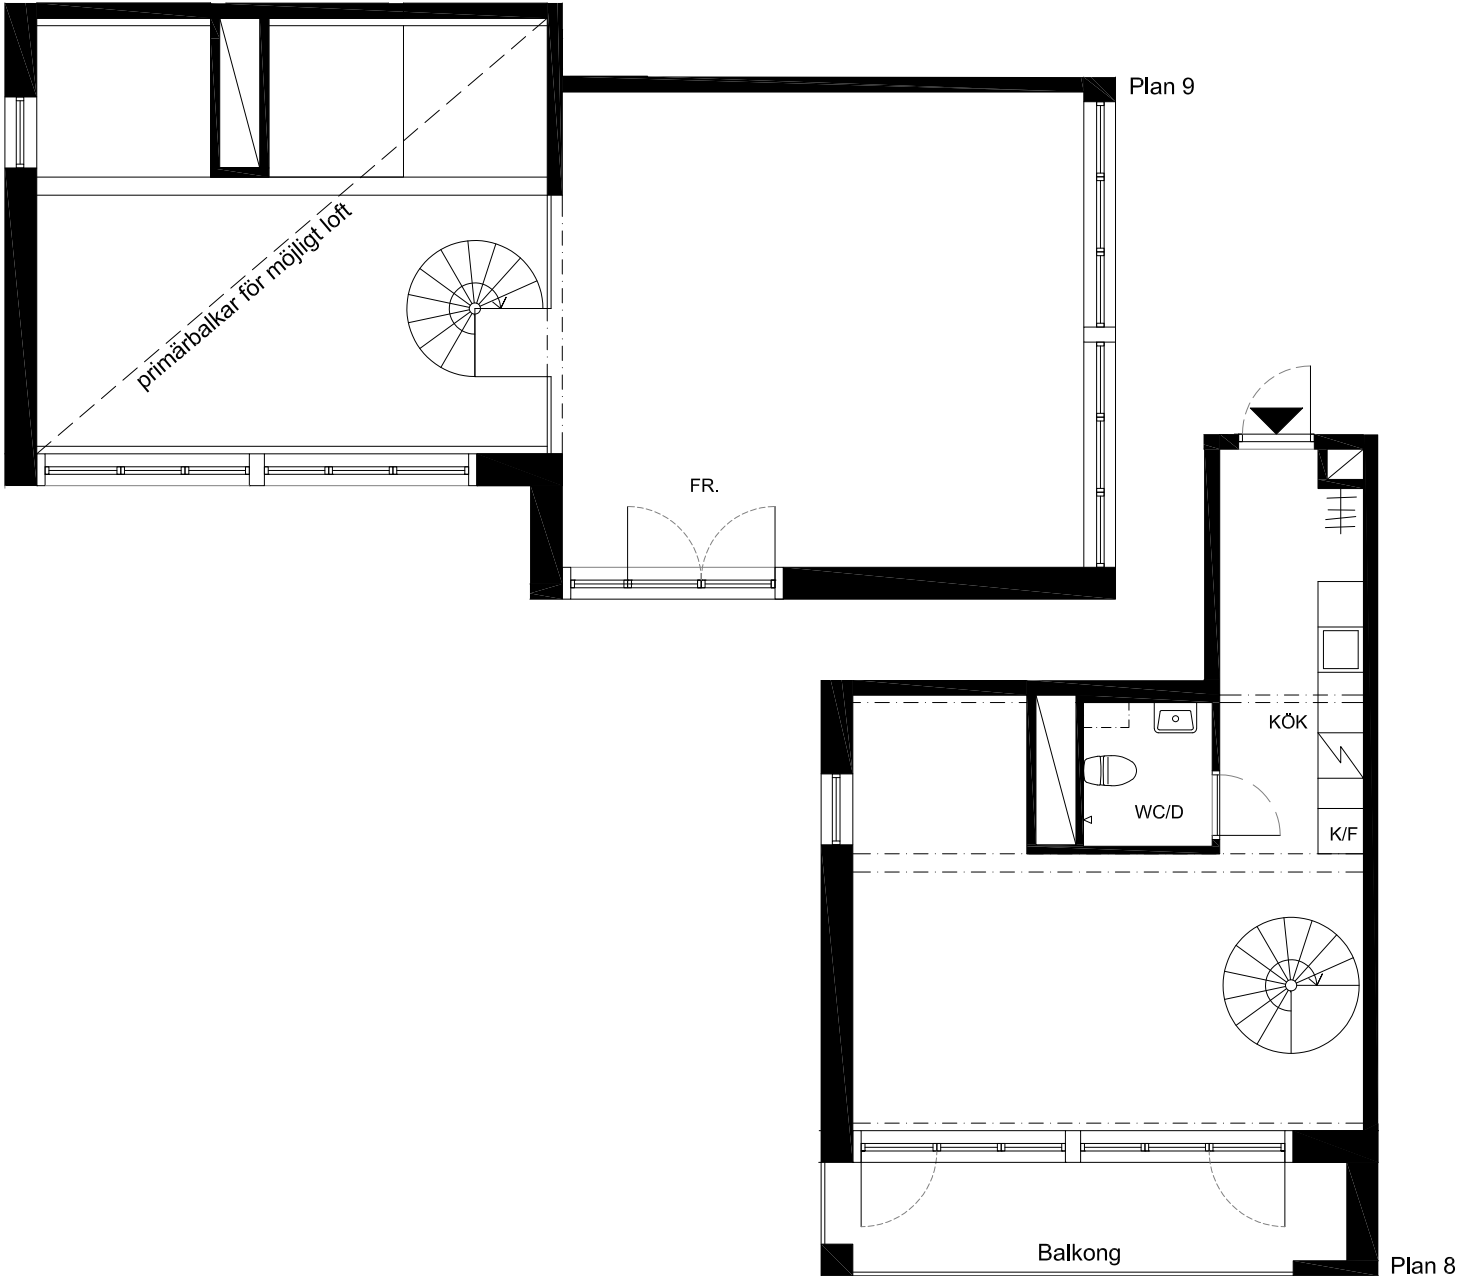

Lägenhet 85
 1 Rok. 89,6m² BOA + 38,2m² byggbar loftvåning
 samt 9,8m² Balkong

FÖRKLARINGAR

- K/F Kyl/Frys
- TP Plats för tvättpelare
- Klädstång
- FR. Fransk balkong

BERG THORNTON ARKITEKTER AB

Handlgen är preliminär, revideringar pga byggtekniska och andra anledningar kan förekomma.