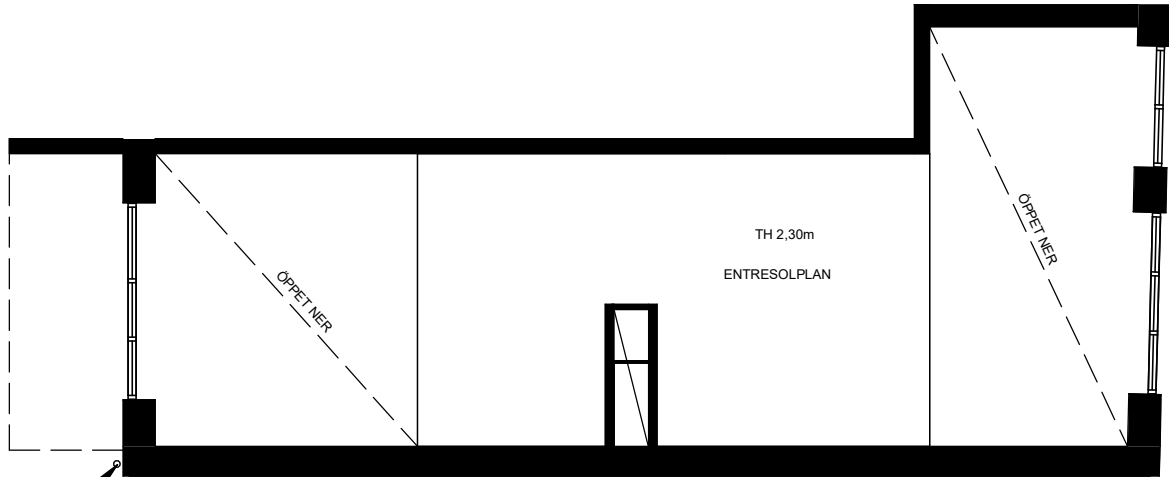

Bofaktablad RAW Vallastaden

Lägenhet C1101

1 rok.

53,7m² BOA + 24,9m² inredningsbar entresoplan

5,6m² balkong

TYPMÖBLER

FÖRKLARINGAR

Plan 1, entresol

Plan 1

Gatufasad

Orienteringsplan