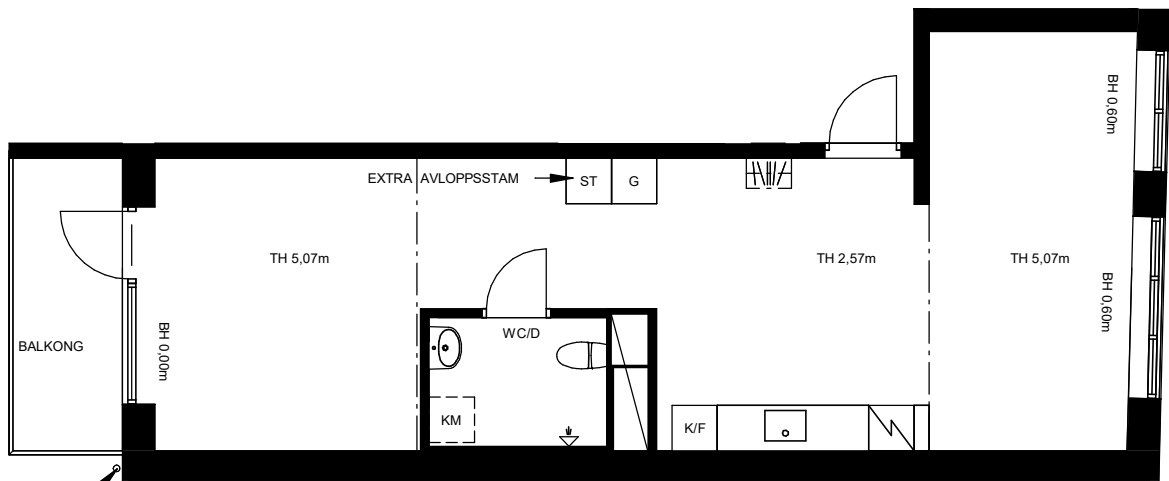

Bofaktablad RAW Vallastaden

Lägenhet C1101

1 rok.

53,7m² BOA + 24,9m² inredningsbar entresoplan

5,6m² balkong

TYPMÖBLER

FÖRKLARINGAR

Plan 1, entresol

Plan 1

Gatufasad

Orienteringsplan