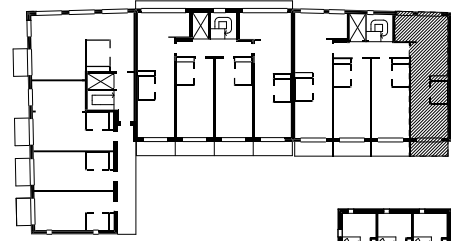

Bofaktablad RAW Vallastaden

Lägenhet C1101

1 rok.

53,7m² BOA + 24,9m² inredningsbar entresoplan

5,6m² balkong

TYPMÖBLER

FÖRKLARINGAR

Plan 1, entresol

Plan 1

Gatufasad

Orienteringsplan