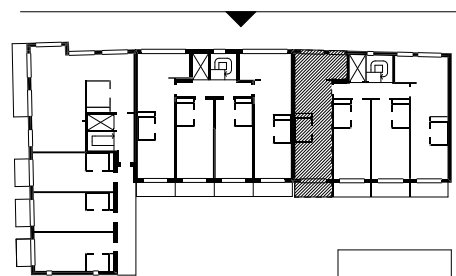

**Bofaktablad RAW Vallastaden**

Lägenhet C1204

1 rok.

54,1m<sup>2</sup> BOA

5,6m<sup>2</sup> Balkong

**TYPMÖBLER**

**FÖRKLARINGAR**

Gatufasad