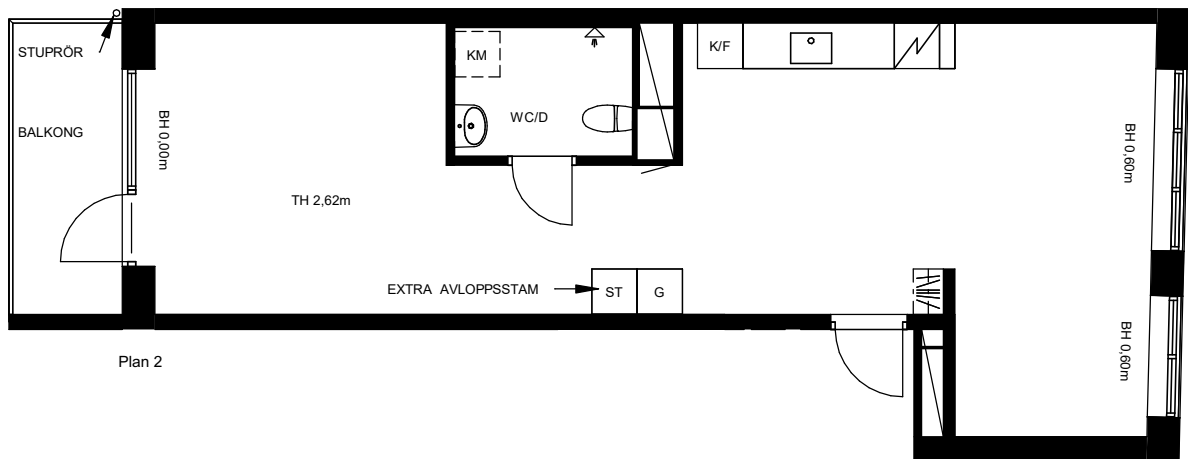

**Bofaktablad RAW Vallastaden**

Lägenhet C1204

1 rok.

54,1m<sup>2</sup> BOA

5,6m<sup>2</sup> Balkong

**TYPMÖBLER**

**FÖRKLARINGAR**

Gatufasad