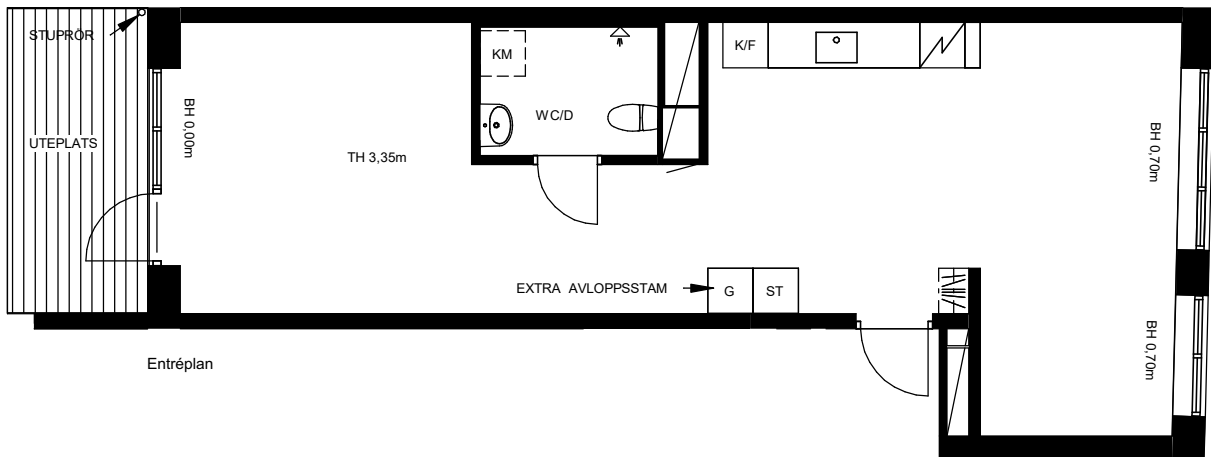

**Bofaktablad RAW Vallastaden**

Lägenhet C1002

1 rok

54,1m<sup>2</sup> BOA

7,5m<sup>2</sup> uteplats

**TYPMÖBLER**

**FÖRKLARINGAR**

Gårdsfasad