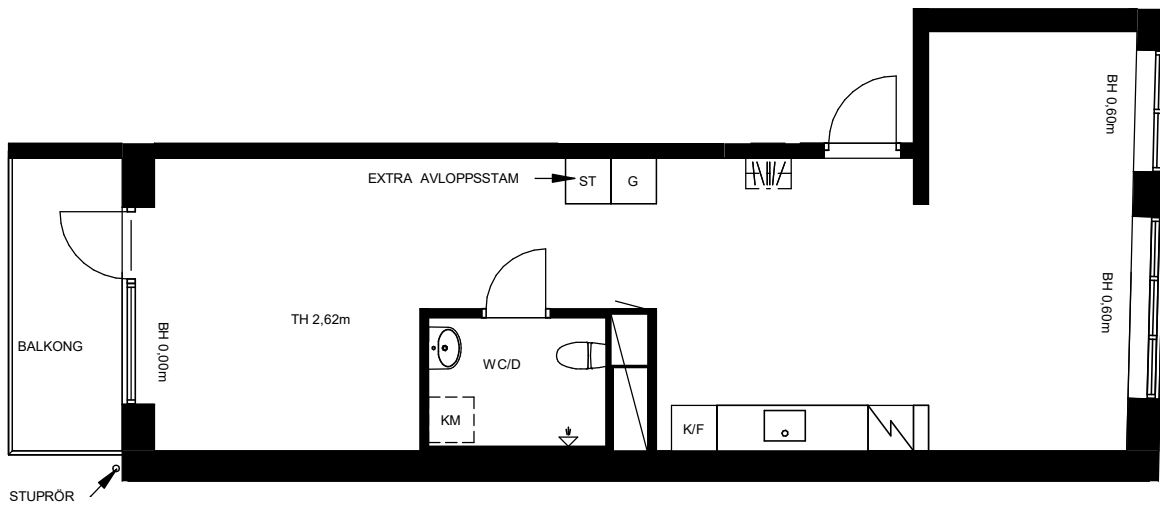

Bofaktablad RAW Vallastaden

Lägenhet C1301

1 rok.

53,7m² BOA

5,6m² Balkong

TYPMÖBLER

FÖRKLARINGAR

Plan 3